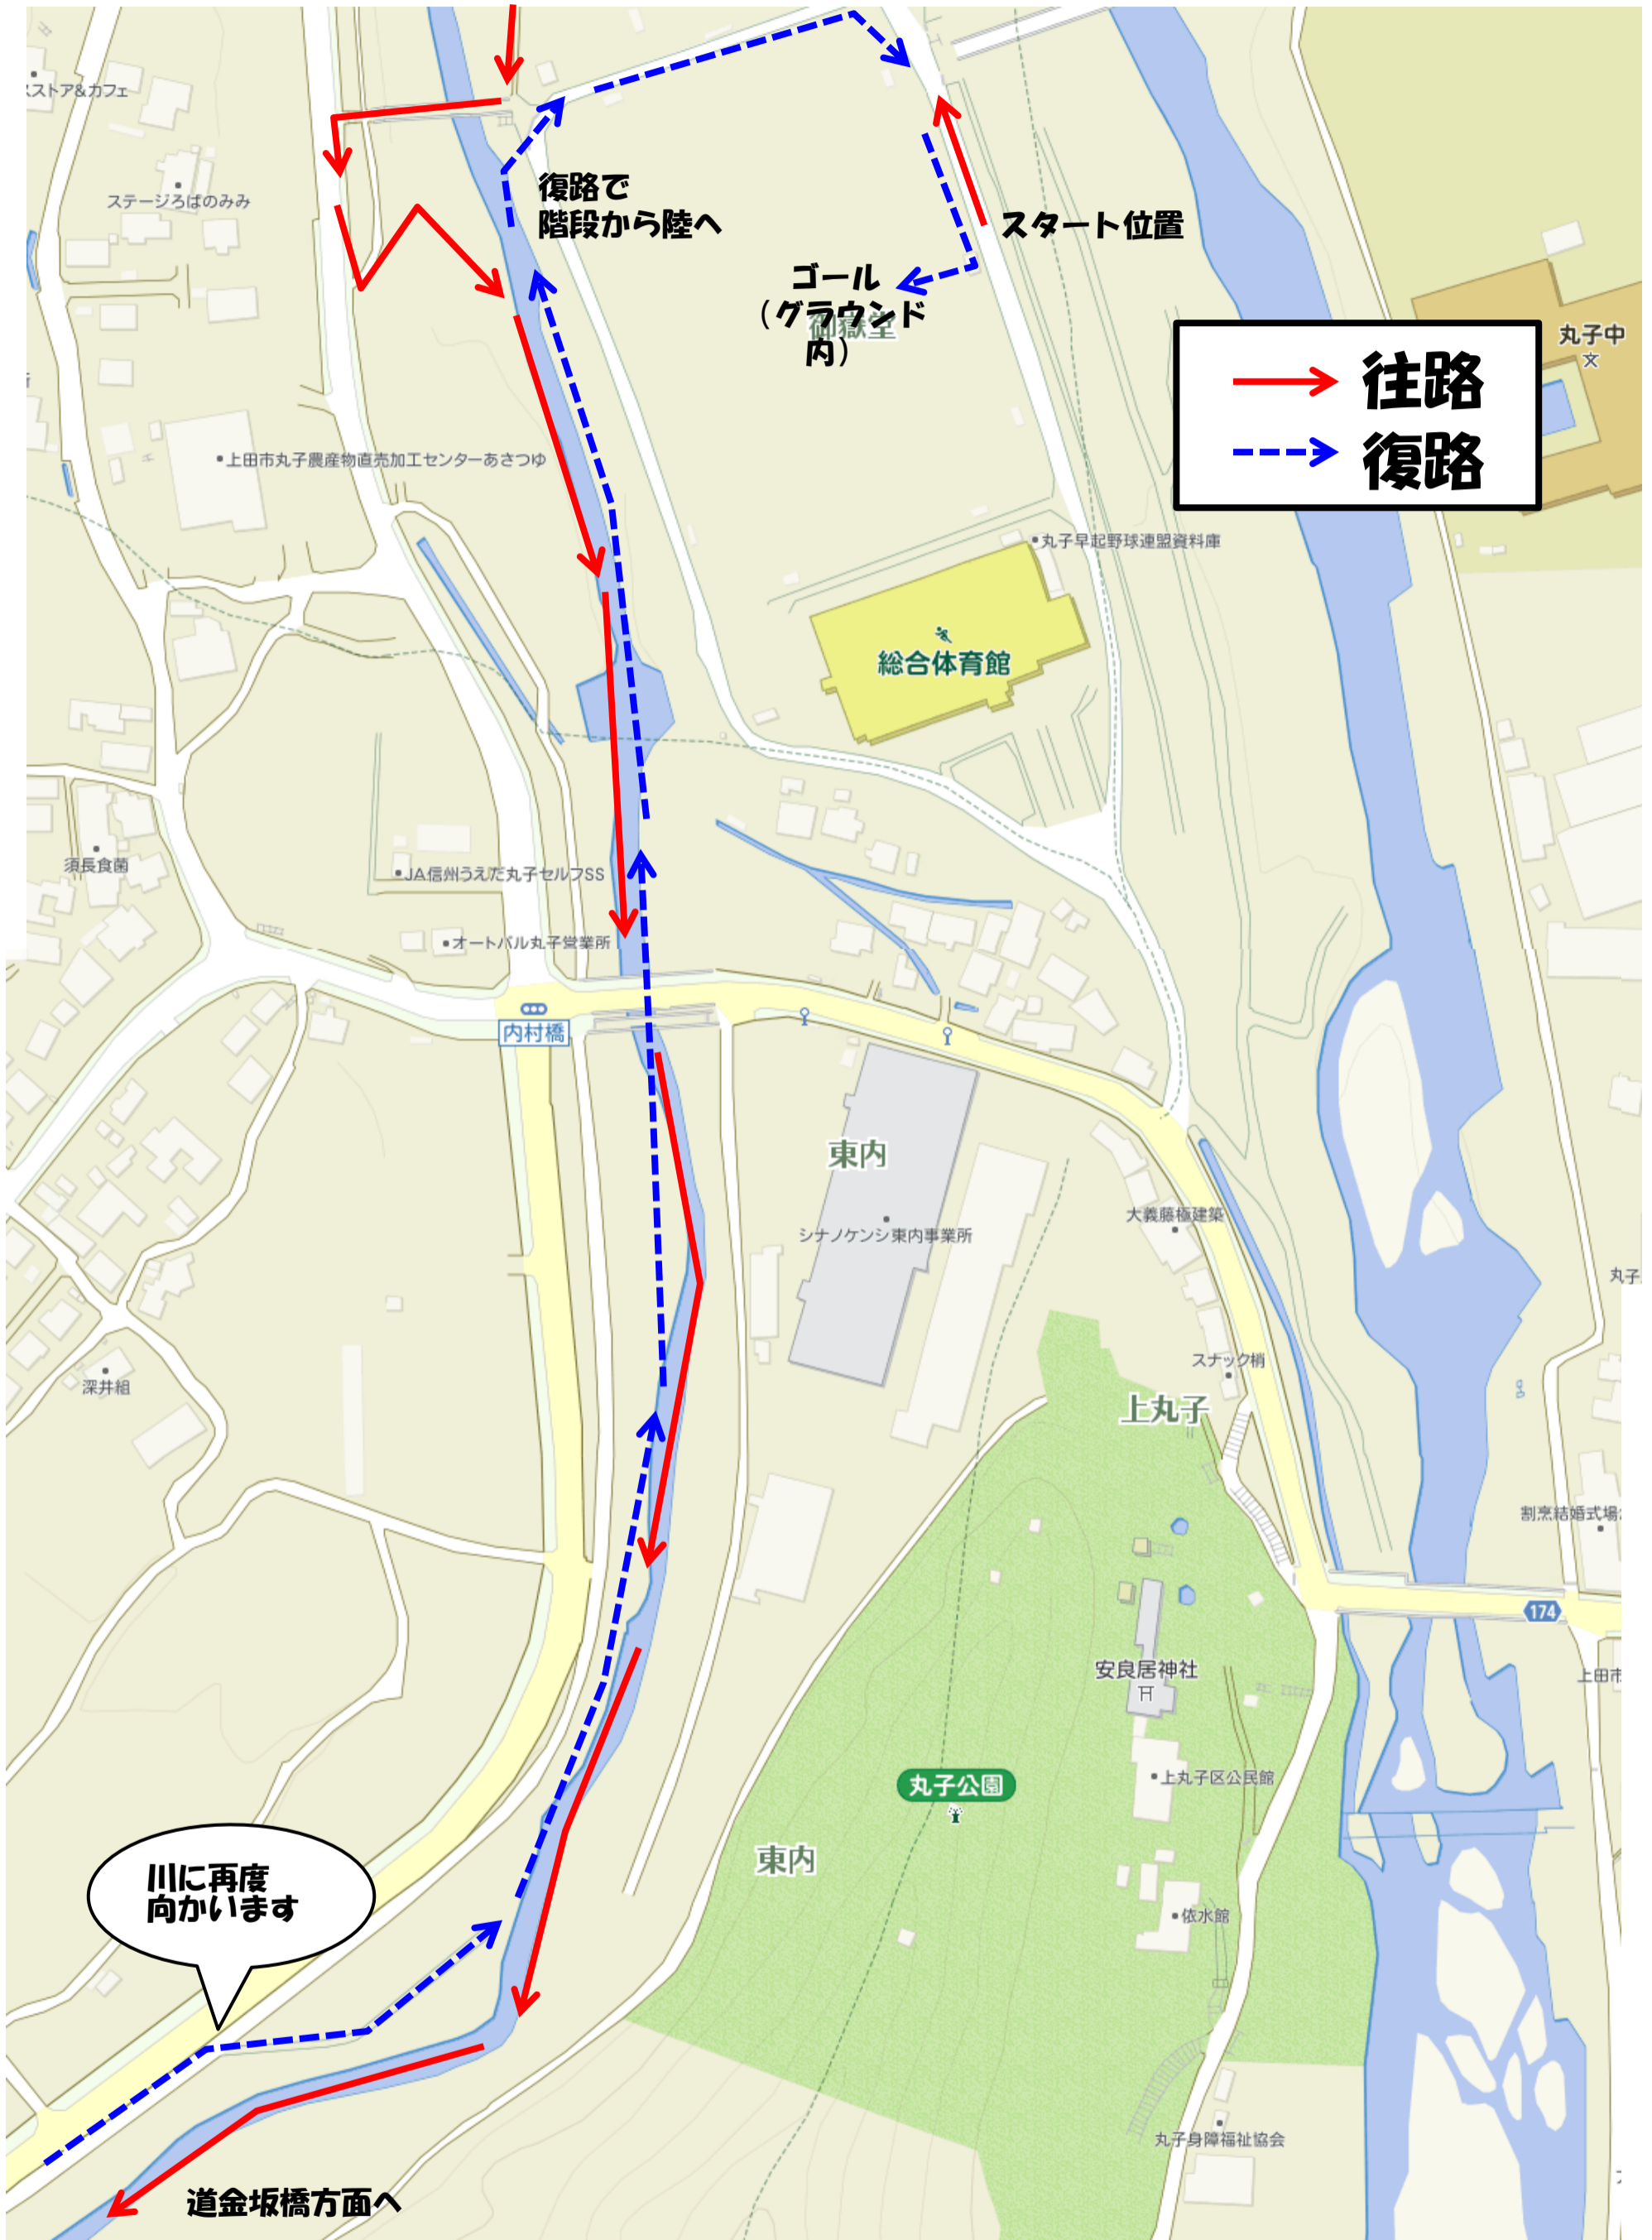

第24回爆水RUN すぐだしてGOコース 体育館～道金坂橋

第24回爆水RUN すぐだしてGOコース 道金坂橋～折返し